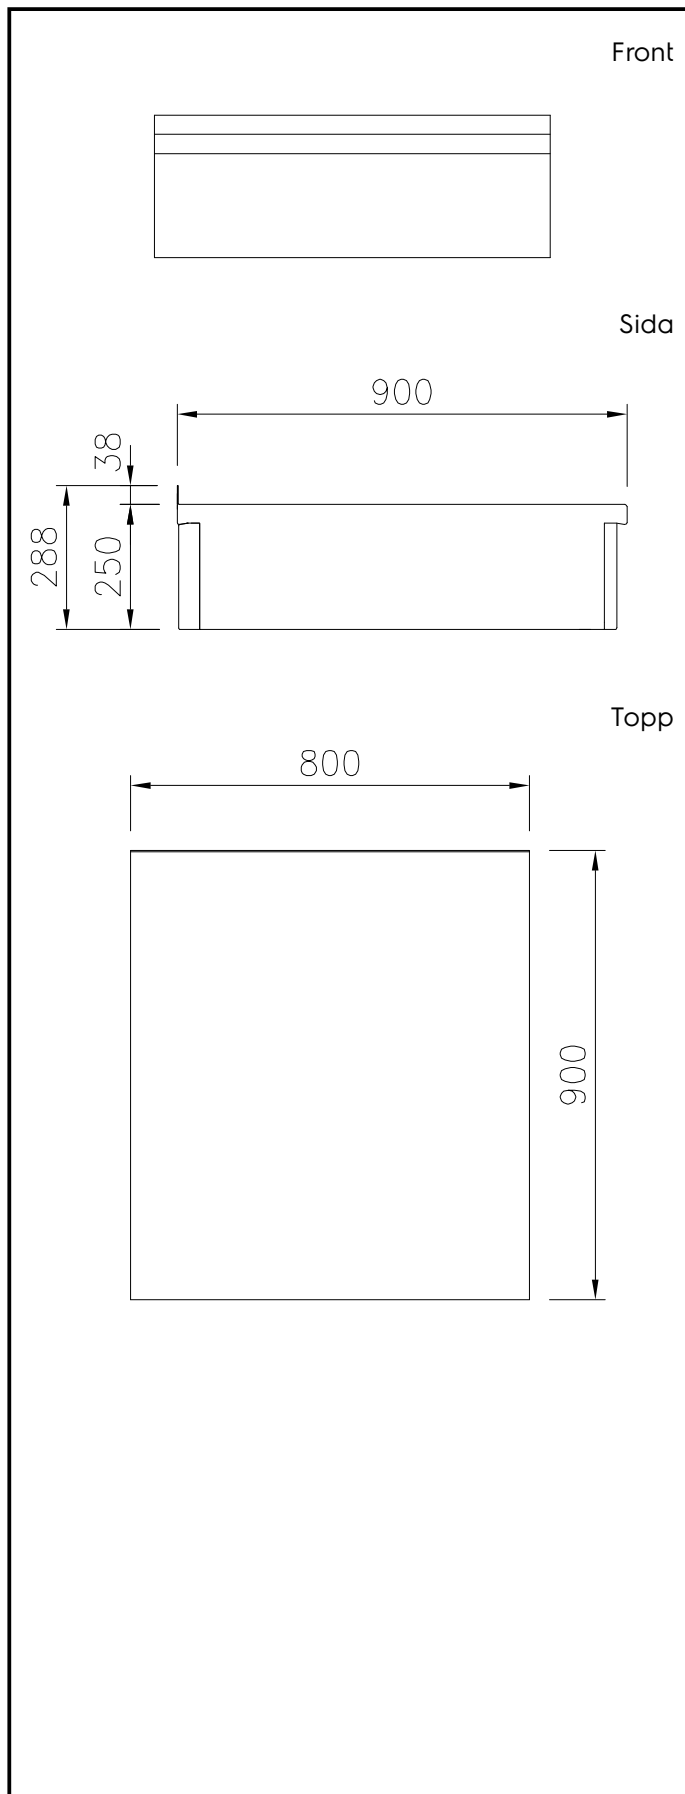

Viktig information

Yttermått, bredd	
589165 (MCNABBH000)	800 mm
Yttermått, djup	900 mm
Yttermått, höjd	250 mm
Nettovikt:	30 kg